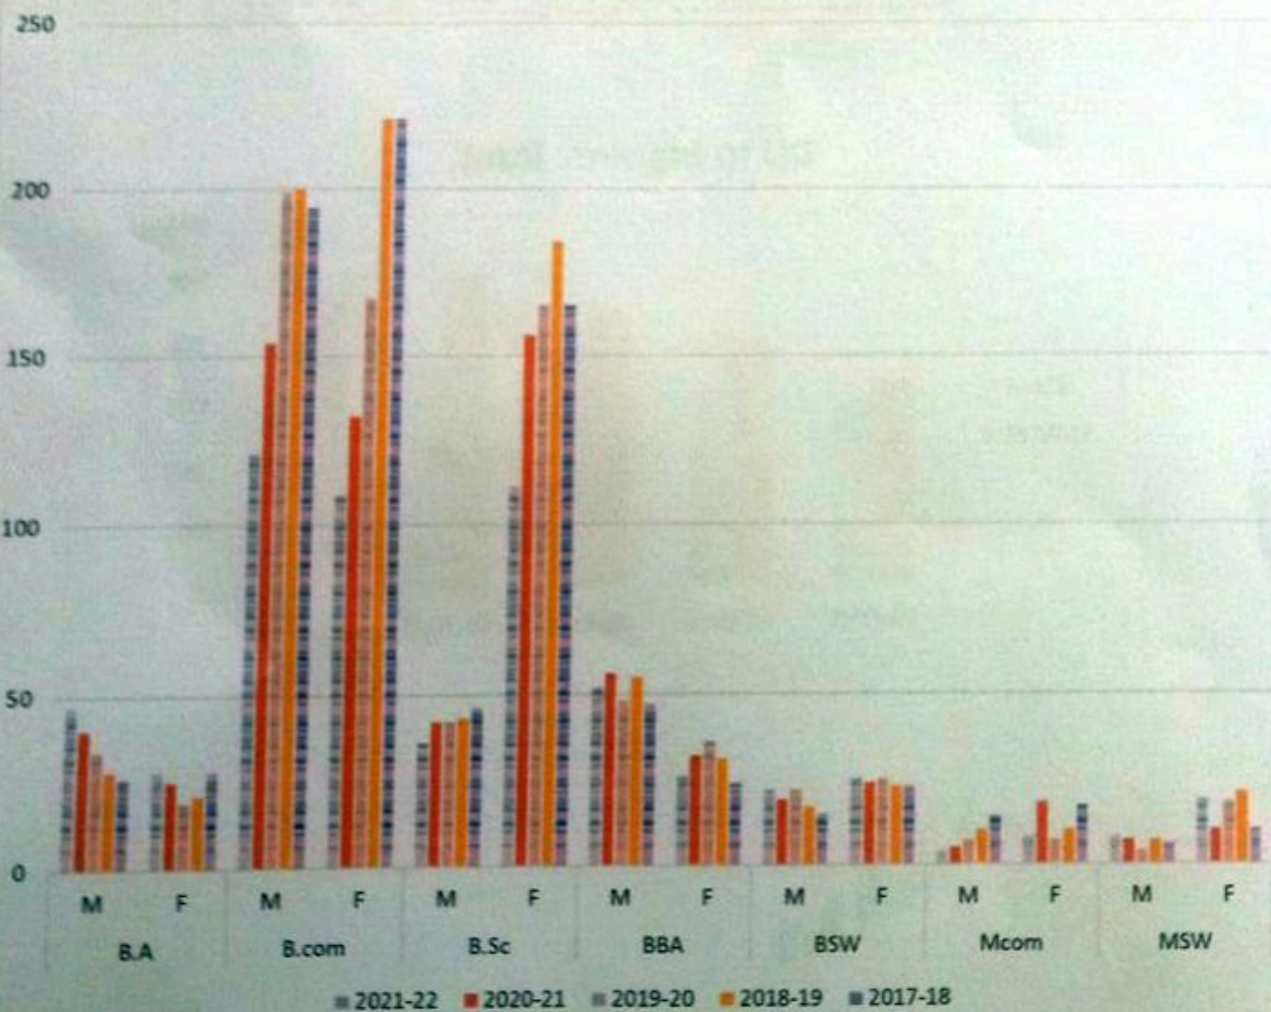

3. Stream-Wise Student Strength 2017-22

Year	B.A		B.com		B.Sc		BBA		BSW		M com		MSW	
	M	F	M	F	M	F	M	F	M	F	M	F	M	F
2021-22	47	28	121	109	36	111	52	26	22	25	4	8	8	19
2020-21	40	25	154	132	42	156	56	32	19	24	5	18	7	10
2019-20	34	19	199	167	42	165	48	36	22	25	7	7	4	18
2018-19	28	21	200	221	43	184	55	31	17	23	10	10	7	21
2017-18	26	28	194	221	46	165	47	24	15	23	14	17	6	10

Stream-wise Strength

M. Mahadevi
PRINCIPAL
NEHRU MEMORIAL COLLEGE
SULLIA D. K. 574 327